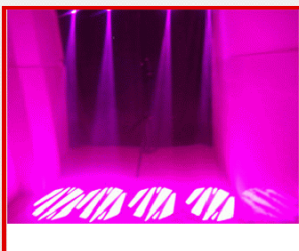

LYRE SPOT A LED 60W

Référence LMH50LED

Code EAN : 5420047129918 / Code Informatique 15-1240

STOCK Item

Description

Lyre compacte équipée d'une LED blanche 60W d'une haute intensité lumineuse.

- 8 / 12 canaux DMX
- Fonctionnement DMX, activé par le son et démo
- 4 démos intégrées
- 7 couleurs + blanc
- 7 gobos rotatifs + effet projecteur fixe
- Effets gobo shake & gobo scroll
- Effets Pulse & Strobe réglables avec fonction aléatoire
- Mise au point manuelle
- Variateur 0-100%
- Refroidissement par ventilateur

Caractéristiques Techniques

- Alimentation : 100-240Vac 50/60Hz
- Fusible : 2A
- Pan : 540°
- Tilt : 182°
- Intensité lumineuse : 4500 Lux @ 2m
- Dimensions : 159 x 147 x 265mm
- Poids : 3kg

Informations Logistiques