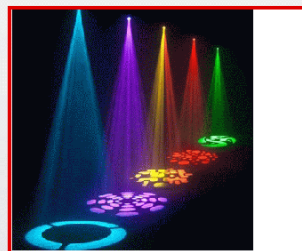

LYRE SPOT A LED 60W

Référence LMH50LED

Code EAN : 5420047129918 / Code Informatique 15-1240

STOCK Item

Description

Lyre compacte équipée d'une LED blanche 60W d'une haute intensité lumineuse.

- 8 / 12 canaux DMX
- Fonctionnement DMX, activé par le son et démo
- 4 démos intégrées
- 7 couleurs + blanc
- 7 gobos rotatifs + effet projecteur fixe
- Effets gobo shake & gobo scroll
- Effets Pulse & Strobe réglables avec fonction aléatoire
- Mise au point manuelle
- Variateur 0-100%
- Refroidissement par ventilateur